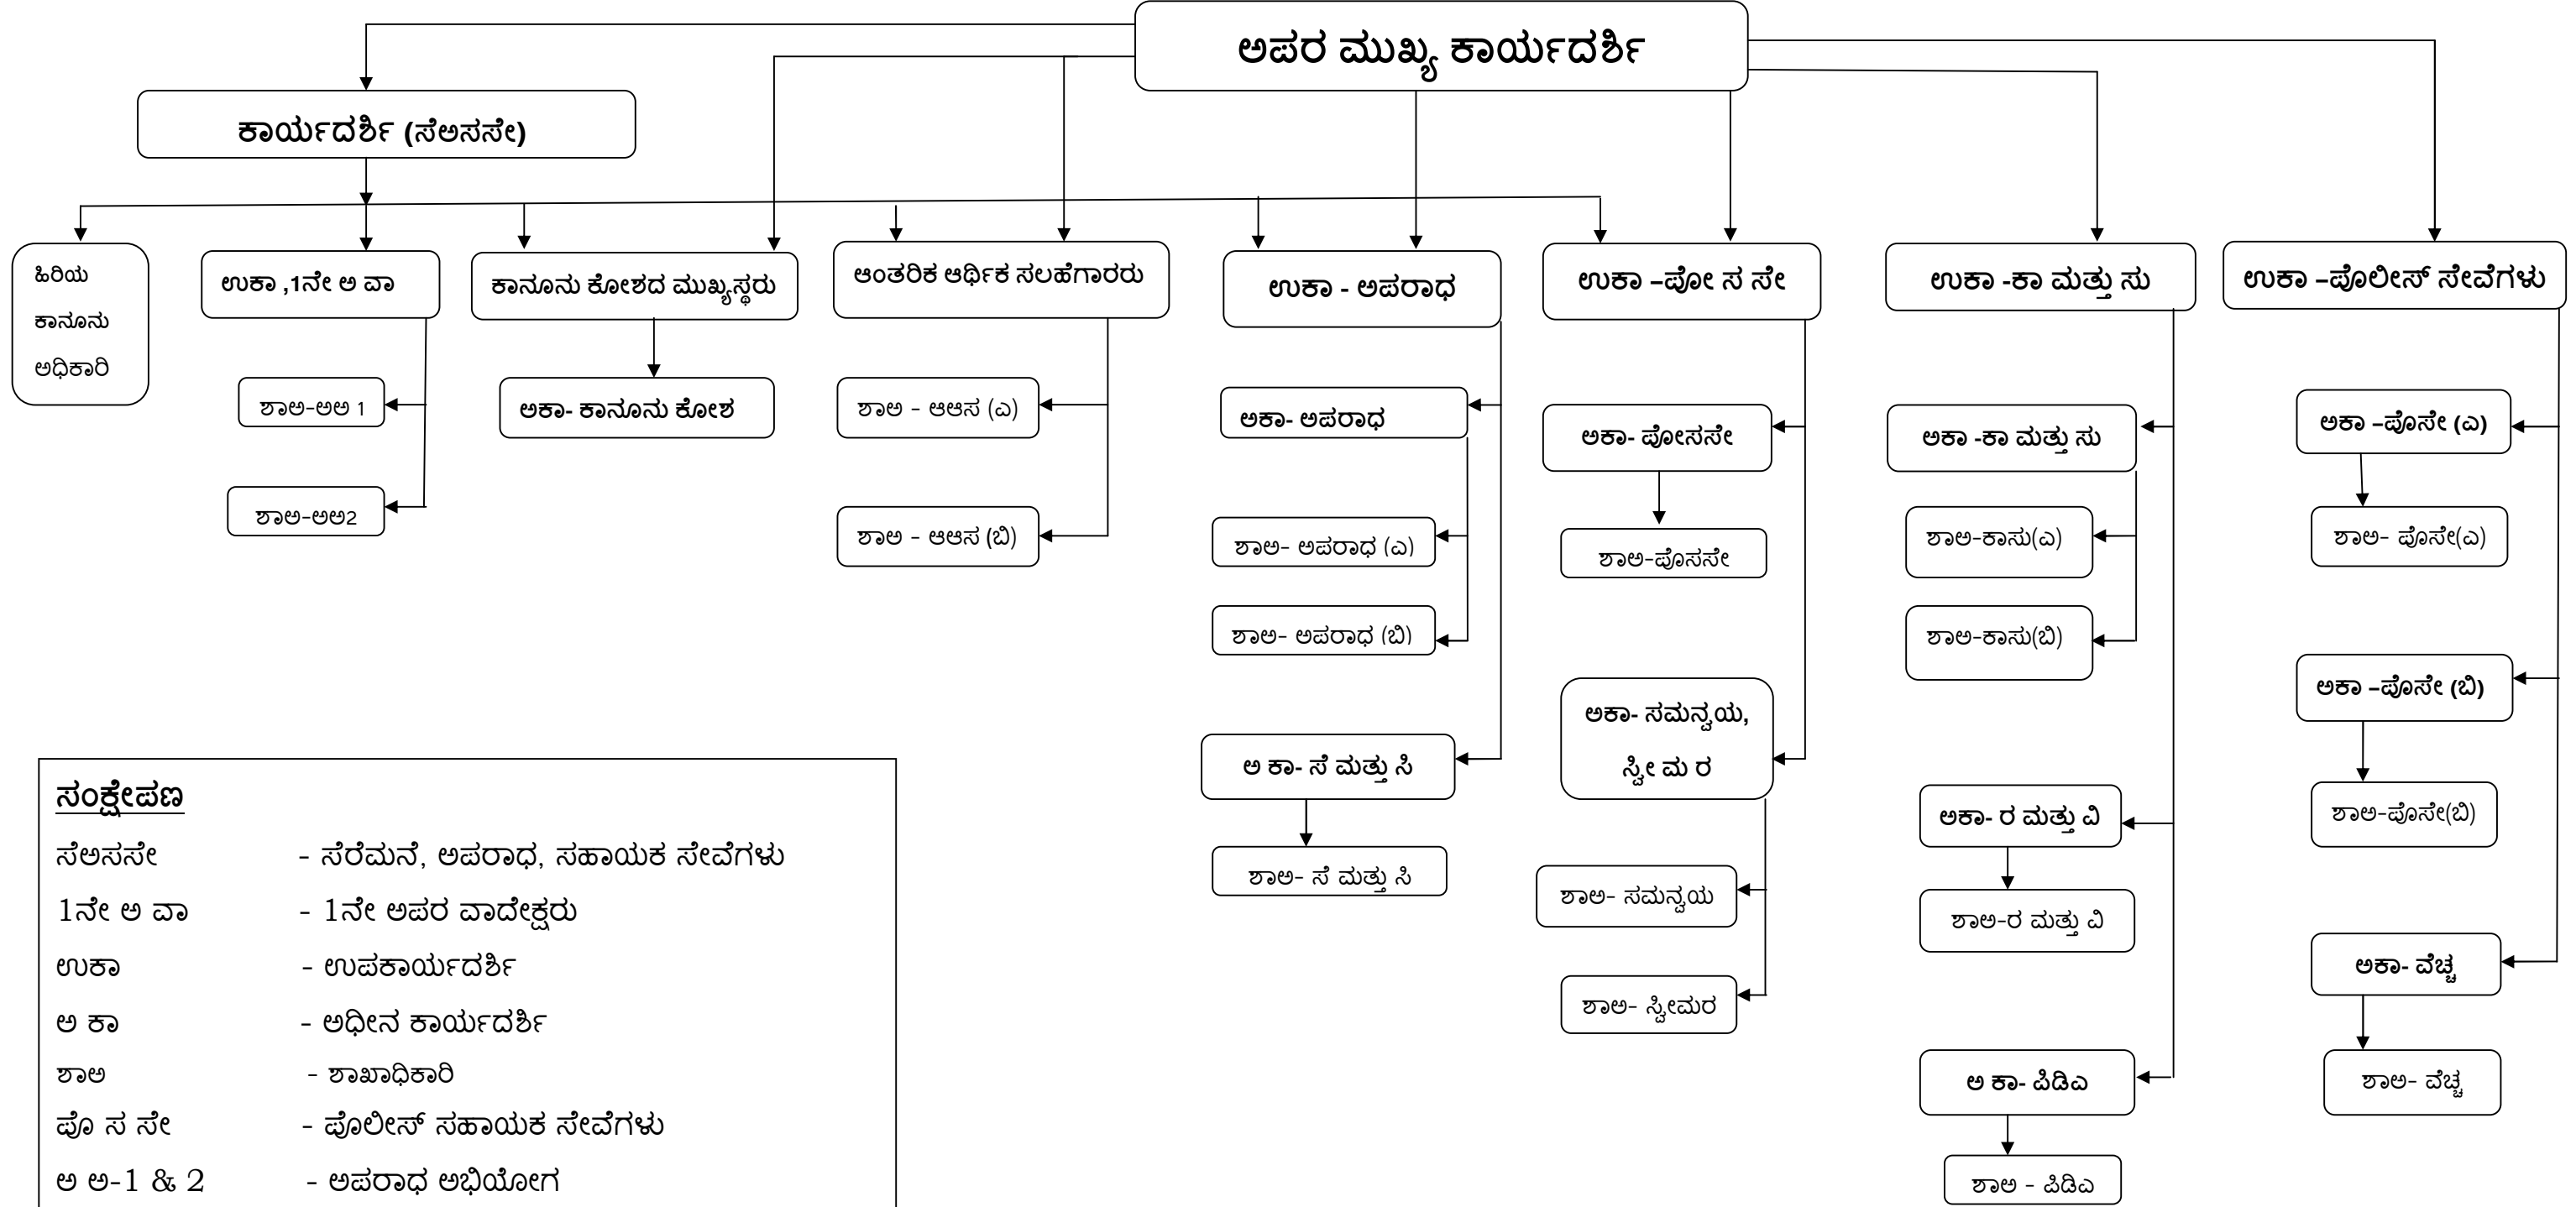

# ಒಳಾಡಳಿತ ಇಲಾಖೆಯ ಆಡಳಿತಾತ್ಮಕ ವ್ಯವಸ್ಥೆ

## ಸಂಕ್ಷೇಪಣೆ

ಸೆಲೆಕ್ಷನ್	- ಸೆರೆಮನೆ, ಅಪರಾಧ, ಸಹಾಯಕ ಸೇವೆಗಳು
1ನೇ ಅ ವಾ	- 1ನೇ ಅಪರ ವಾದೇಕ್ಷರು
ಉಕಾ	- ಉಪಕಾರ್ಯದರ್ಶಿ
ಅ ಕಾ	- ಅಧೀನ ಕಾರ್ಯದರ್ಶಿ
ಶಾಲ	- ಶಾಖಾಧಿಕಾರಿ
ಪೊ ಸ ಸೇ	- ಪೊಲೀಸ್ ಸಹಾಯಕ ಸೇವೆಗಳು
ಅ ಅ-1 & 2	- ಅಪರಾಧ ಅಭಿಯೋಗ
ಕಾ ಮತ್ತು ಸು	- ಕಾನೂನು ಮತ್ತು ಸುವ್ಯವಸ್ಥೆ
ಸೆ ಮತ್ತು ಸಿ	- ಸೆರೆಮನೆ ಮತ್ತು ಸಿನಿಮಾ
ಪೊಸೇ (ಎ&ಬಿ)	- ಪೊಲೀಸ್ ಸೇವೆಗಳು
ರ ಮತ್ತು ವಿ	- ರಹದಾರಿ ಮತ್ತು ವಿದೇಶಿಯರು
ಸ್ವೀಮರ	- ಸ್ವೀಕೃತಿ ಮತ್ತು ರವಾನೆ
ಆ ಆ ಸ	- ಆಂತರಿಕ ಆರ್ಥಿಕ ಸಲಹೆಗಾರರು